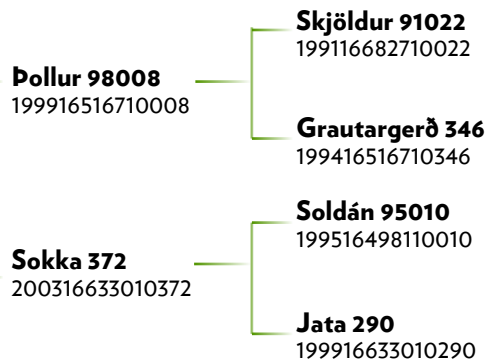

# KRAKI 09002 (200916633010555)

FÆDDUR 6. janúar 2009

RÆKTANDI: Einar og Elín, Egilsstaðakoti, Flóa

Kraki 09002. Brandskjöldóttur, kollóttur

## LÝSING/DÆTUR

Dætur Kraka eru afurðakýr en hlutföll verðefna í mjólk eru undir meðallagi. Þetta eru meðalstórar kýr en fremur bolgrunnar og útlögur ekki miklar. Yfirlínan er sterk og þær eru í góðu meðallagi háfættar. Malir eru prýðilega gerðar, beinar og flatar en grannar. Fótstaða er góð og sterkleg. Júgurgerð þessara kúa er úrvalsgóð, júgrin eru vel gerð, ákaflega vel borin með mikla festu og sterkt júgurband. Spenagerð er góð, þeir eru stuttir, hæfilega grannir og meðalvel settir. Dætur Kraka eru mjög góðar í mjóltum og skapið er um meðallag.

## UM MÓÐUR:

Sokka 372, fædd í desember 2013 í Egilsstaðakoti í Flóa. Svartskjöldótt, kollótt. Fargað í maí 2014. Bar fyrst í febrúar 2006 og sjö sinnum eftir það, síðast í ágúst 2013. Átti tvíkelfinga einu sinni. Hélt mjög reglulegum burðartíma þar til við síðustu tvo burði að hún seinkaði sér eilítið. Skráðar æviafurðir eru 69.702 kg. Mestu afurðir á einu ári voru 11.408 kg (2009) með fituhlutfall 4,34% og próteinhlutfall 3,38%.