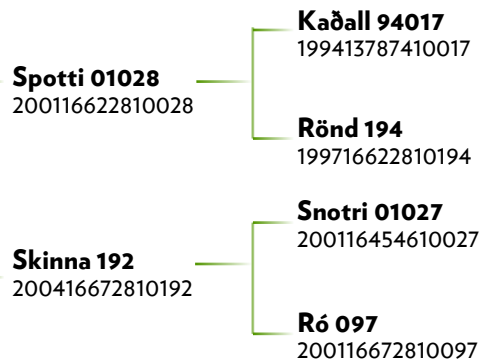

## MJALTAATHUGUN

FJÖLDI DÆTRA MEÐ MJALTAATHUGUN: 127

LEKAR	<b>3%</b>
MJÓLKAST SEINT	<b>7%</b>
SELJA ILLA	<b>3%</b>
MISMJÓLKAST	<b>9%</b>
SKAPGALLAÐAR	<b>9%</b>

**Góð afurðageta en efnahlutföll undir meðallagi**

# BOLTI 09021 (200916672810690)

FÆDDUR 21. febrúar 2009

RÆKTANDI: Sigurður og Fjóla, Birtingaholti 4, Hrunamannahreppi

Bolti 09021. Dökkkolóttur, kollóttur.

## UM MÓÐUR:

Skinna 192, fædd í janúar 2004 í Birtingaholti 4 í Hrunamannahreppi. Dökkkolhuppótt, kollótt. Fargað í ágúst 2011. Bar fyrst í janúar 2006 og fimm sinnum eftir það, síðast í mars 2011. Hélt nokkuð reglulegum burðartíma. Skráðar ævifurðir eru 39.699 kg. Mestu afurðir á einu ári voru 9.460 kg (2008) með fituhlutfall 3,95% og próteinhlutfall 3,31%.